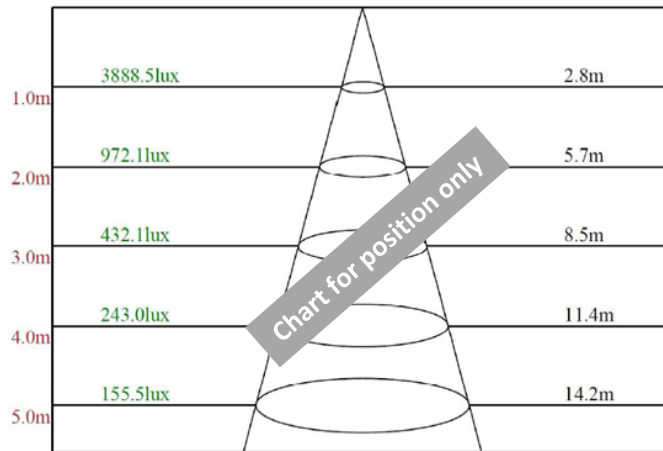

**Technical Specifications**

Models US/CAN	LED-8088E40-MHBC	LED-8088E57-MHBC
<b>CCT</b>	<b>4000K</b>	<b>5700K</b>
<b>Power Consumption</b>	<b>50 watts</b>	
<b>Total Wattage w/175w M57 Ballast</b>	<b>77.8</b>	
<b>Total Wattage w/150w M102/M81 Ballast</b>	<b>124</b>	
<b>Replaces</b>	<b>175W &amp; 250W MH</b>	
<b>Mounting</b>	<b>E26</b>	
<b>Compatible Metal Halide Ballasts</b>	<b>175W &amp; 250W Pulse or Probe Start Ballasts</b>	
<b>LED Type</b>	<b>2835</b>	
<b>Beam Angle</b>	<b>Type V</b>	
<b>Dimmable</b>	<b>No</b>	
<b>Operating Temp</b>	<b>-40°F - +122°F</b>	
<b>Rated R70 Life</b>	<b>Up to 50,000 Hrs.</b>	
<b>Warranty</b>	<b>5 Year Limited*</b>	

**Lux Distance Curve**

Beam angle of C90plane109.74

LM79 Specifications	Yes	Yes
<b>Power (W) w/175W Ballast</b>	<b>77.8</b>	<b>77.8</b>
<b>CCT</b>	<b>3947</b>	<b>5826</b>
<b>Light Output</b>	<b>6079</b>	<b>5984</b>
<b>Efficacy</b>	<b>116</b>	<b>115</b>
<b>THD @ 277V</b>	<b>n/a</b>	<b>n/a</b>
<b>PF @ 277V</b>	<b>n/a</b>	<b>n/a</b>
<b>CRI:</b>	<b>n/a</b>	<b>n/a</b>
<b>R9</b>	<b>n/a</b>	<b>n/a</b>
<b>Duv</b>	<b>n/a</b>	<b>n/a</b>
<b>Packaging</b>	<b>9 / Master Carton</b>	
<b>Unit</b>	<b>5.3"x 4.7"x 10.1" 1.8lbs.</b>	
<b>Master</b>	<b>16.7"x 15" x 10.8" 13.8 lbs.</b>	

Mounting Orientation			Minimum Fixture Size Requirements (inches)	
Base Up	Base Down	Horiz	Length	Width
			<b>9.7</b>	<b>5.7</b>
<b>Approved</b>	<b>Approved</b>	<b>Approved</b>	<b>Height</b>	<b>5.7</b>
			<b>Cu. Inches</b>	<b>315.2</b>